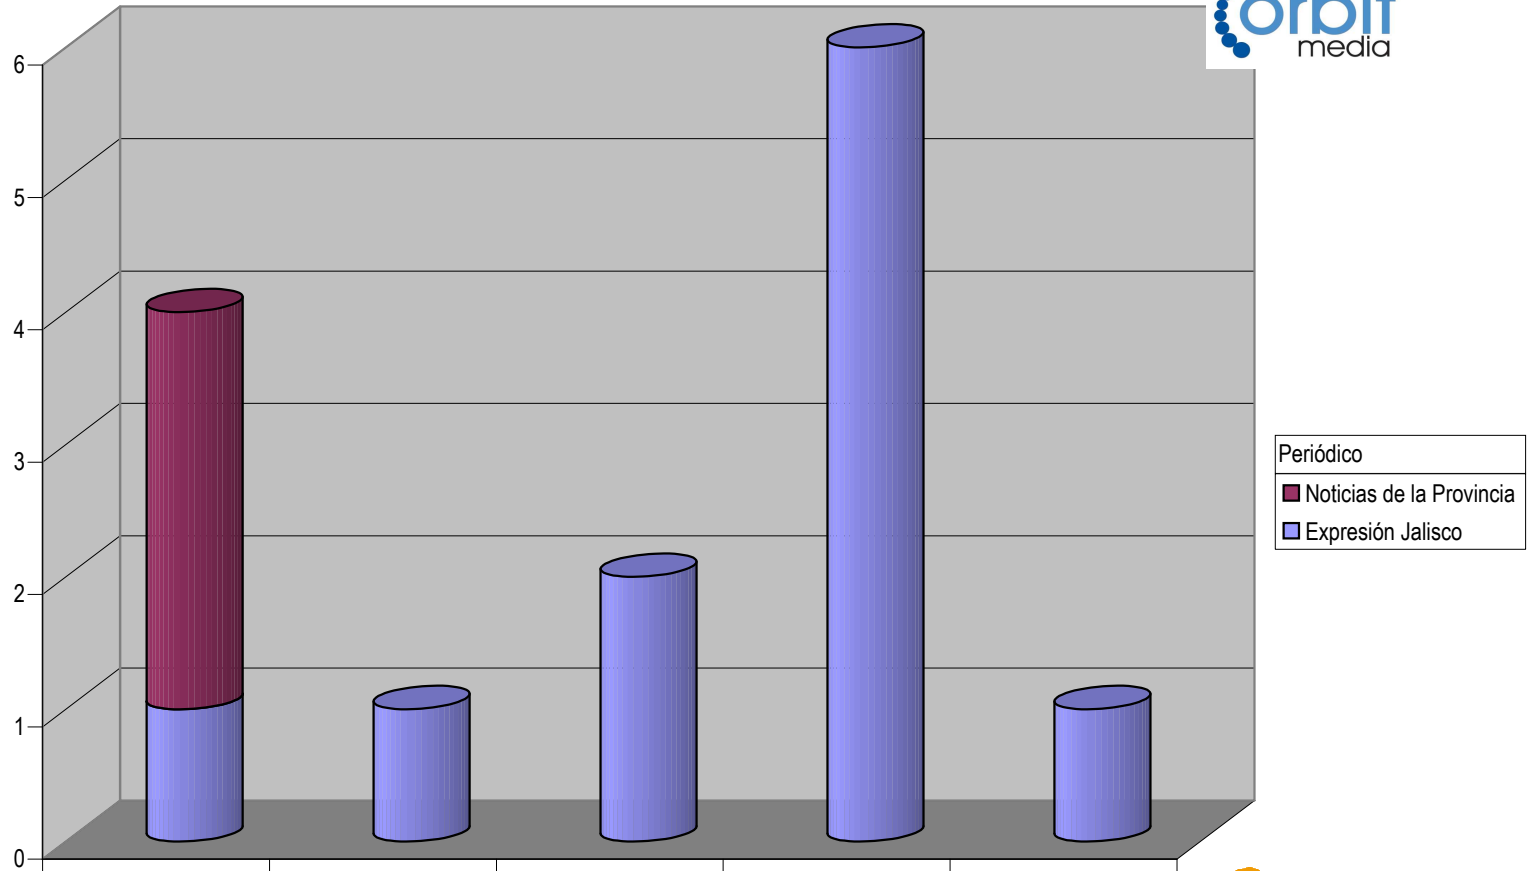

Plaza Lagos de Moreno

Count of Partido

ACUMULADO DE NOTAS INFORMATIVAS POR PARTIDO, CIUDAD Y PERIÓDICO

	PAN	PNA	PRD	PRI	PVEM
Noticias de la Provincia	3				
Expresión Jalisco	1	1	2	6	1

Nota: Cualquier Partido Político o Coalición no reflejado en la presente gráfica es indicativo de que no tuvo participación en el Periodo del Informe, Periódico o Plaza

Partido