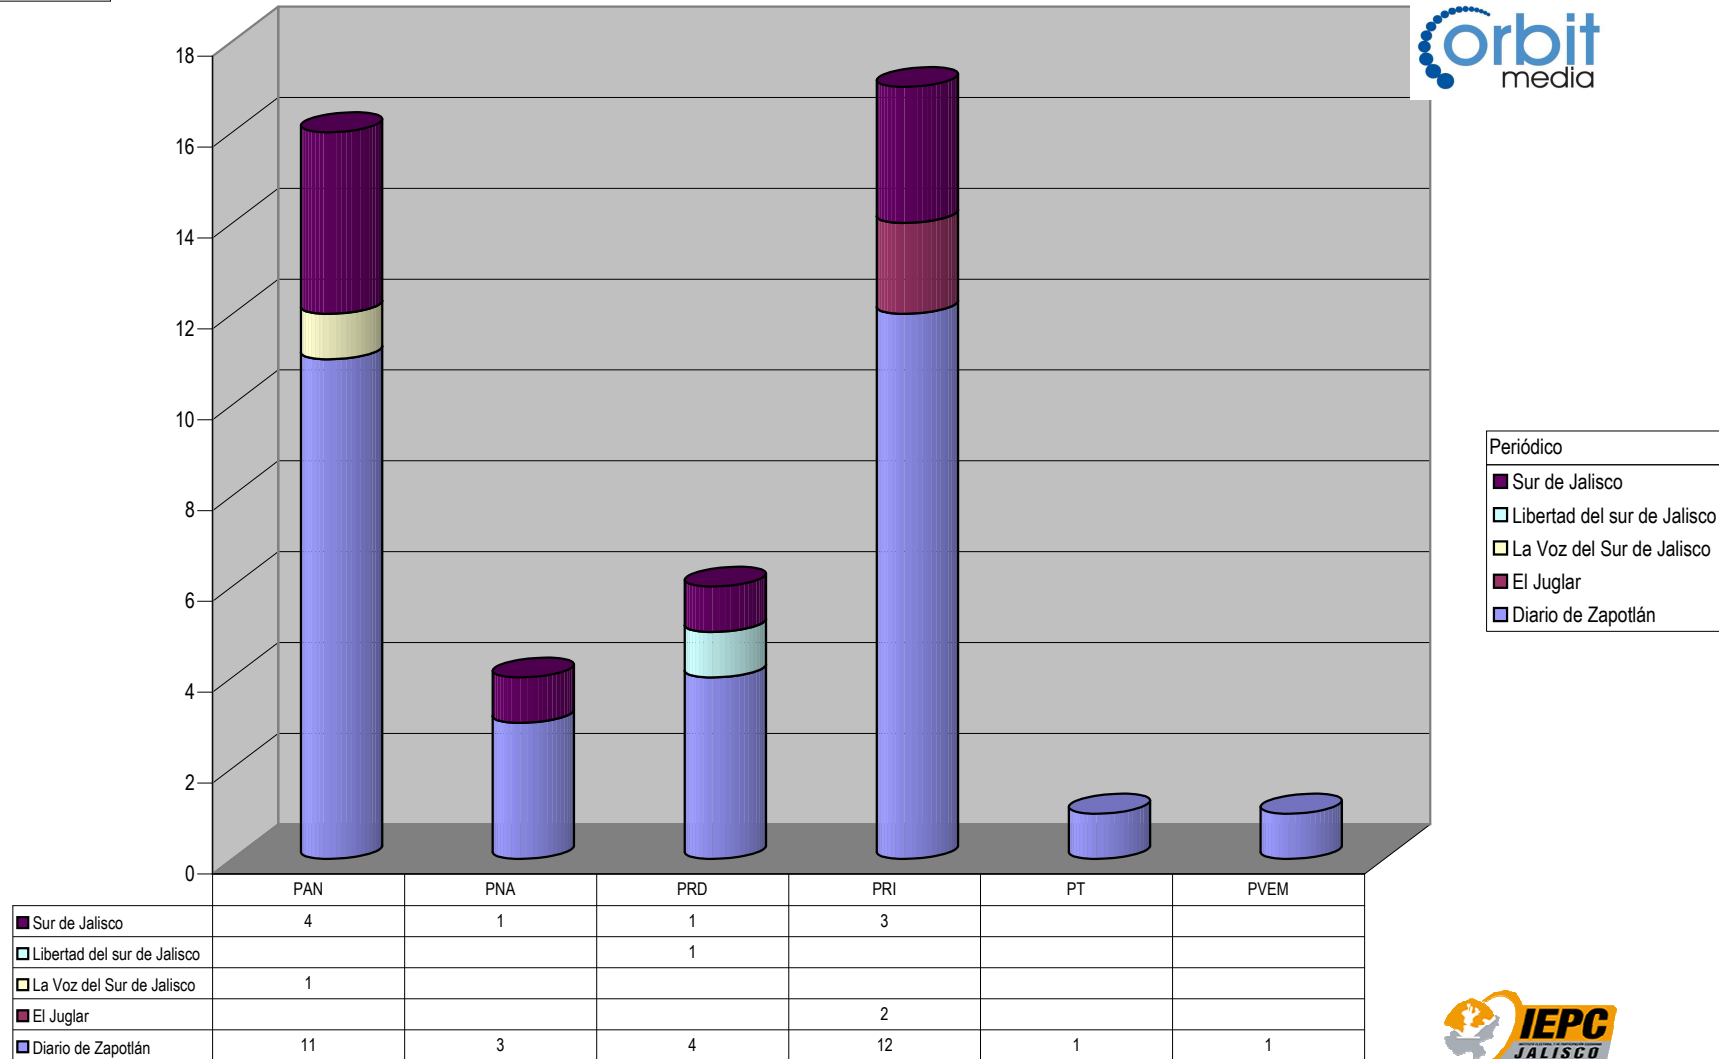

Plaza Ciudad Guzmán

Count of Partido

ACUMULADO DE NOTAS INFORMATIVAS POR PARTIDO, CIUDAD Y PERIÓDICO

Nota: Cualquier Partido Político o Coalición no reflejado en la presente gráfica es indicativo de que no tuvo participación en el Periodo del Informe, Periódico o Plaza

Partido