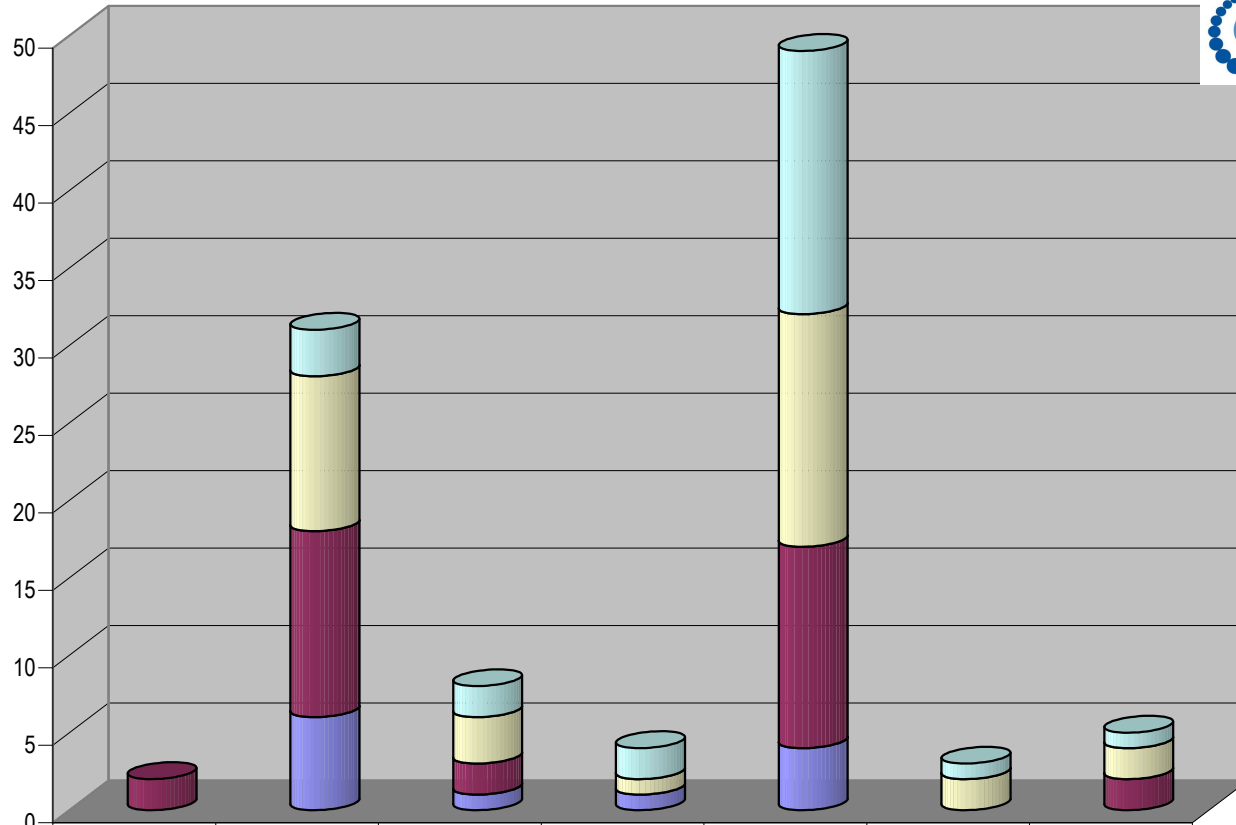

Partido

Plaza La Barca

Count of Partido

ACUMULADO DE NOTAS INFORMATIVAS POR PARTIDO, CIUDAD Y PERIÓDICO

Periódico
■ Antorcha Iberoamericana

■ Antorcha Iberoamericana	PNA	PRI
	2	1

Nota: Cualquier Partido Político o Coalición no reflejado en la presente gráfica es indicativo de que no tuvo participación en el Periodo del Informe, Periódico o Plaza Respectiva

Partido

Plaza Ocotlán

Count of Partido

ACUMULADO DE NOTAS INFORMATIVAS POR PARTIDO, CIUDAD Y PERIÓDICO

Nota: Cualquier Partido Político o Coalición no reflejado en la presente gráfica es indicativo de que no tuvo participación en el Periodo del Informe, Periódico o Plaza

Partido

Plaza Puerto Vallarta

Count of Partido

ACUMULADO DE NOTAS INFORMATIVAS POR PARTIDO, CIUDAD Y PERIÓDICO

Periódico	
■	Vallarta Opina
■	Tribuna de la Bahía
■	Siempre Libres
■	Meridiano

	CONV	PAN	PNA	PRD	PRI	PSD	PVEM
■ Vallarta Opina		3	2	2	17	1	1
■ Tribuna de la Bahía		10	3	1	15	2	2
■ Siempre Libres	2	12	2		13		2
■ Meridiano		6	1	1	4		