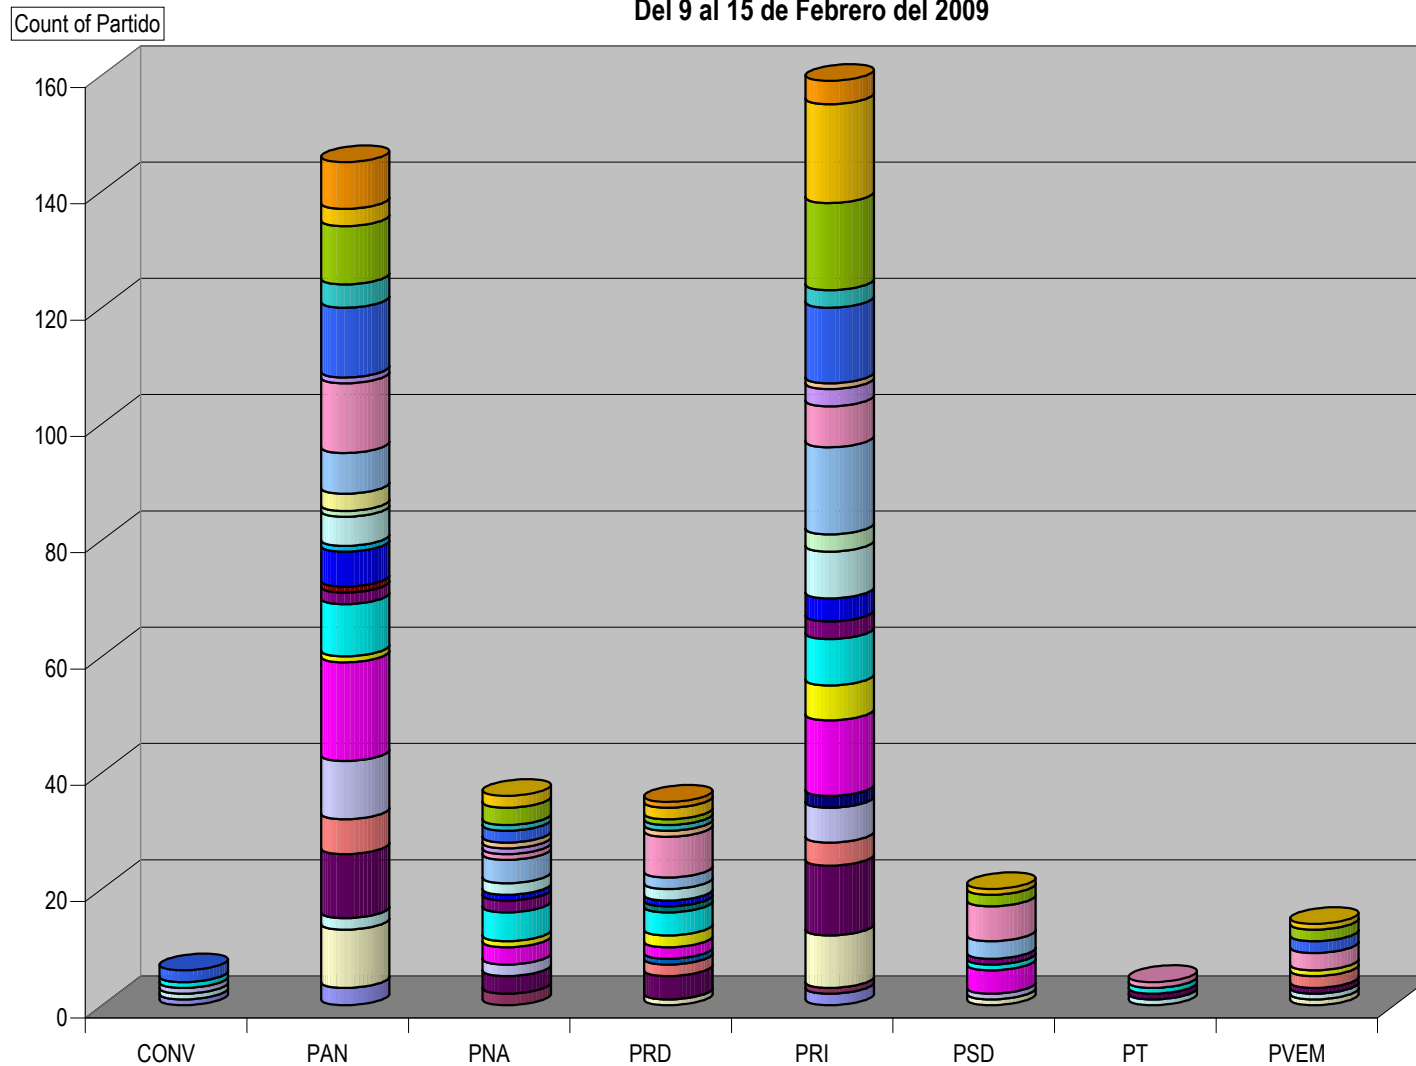

ACUMULADO DE NOTAS INFORMATIVAS POR PARTIDO Y PERIÓDICO Del 9 al 15 de Febrero del 2009

Nota: Cualquier Partido Político o Coalición no reflejado en la presente gráfica es indicativo de que no tuvo participación en el Periodo del Informe, Periódico o Plaza Respectiva

Partido

Periódico

- Voz del Norte
- Vallarta Opina
- Tribuna de la Bahía
- Sur de Jalisco
- Siempre Libres
- Semanario Costeño
- Revista Página
- Público
- Ocho Columnas
- Noticias de la Provincia
- Noti-Arandas
- Mural
- Metro
- Meridiano
- Libertad del sur de Jalisco
- La Voz del Sur de Jalisco
- La Prensa
- La Jornada Jalisco
- Expresión Jalisco
- El Occidental
- El Juglar
- El Informador
- El Faro de Jalisco
- El Arandense
- Diario de Zapotlán
- Diario de los Altos
- Crítica
- Antorcha Iberoamericana

Partido

Plaza La Barca

Count of Partido

ACUMULADO DE NOTAS INFORMATIVAS POR PARTIDO, CIUDAD Y PERIÓDICO

Periódico
■ Antorcha Iberoamericana

■ Antorcha Iberoamericana	PNA	PRI
	2	1

Nota: Cualquier Partido Político o Coalición no reflejado en la presente gráfica es indicativo de que no tuvo participación en el Periodo del Informe, Periódico o Plaza Respectiva