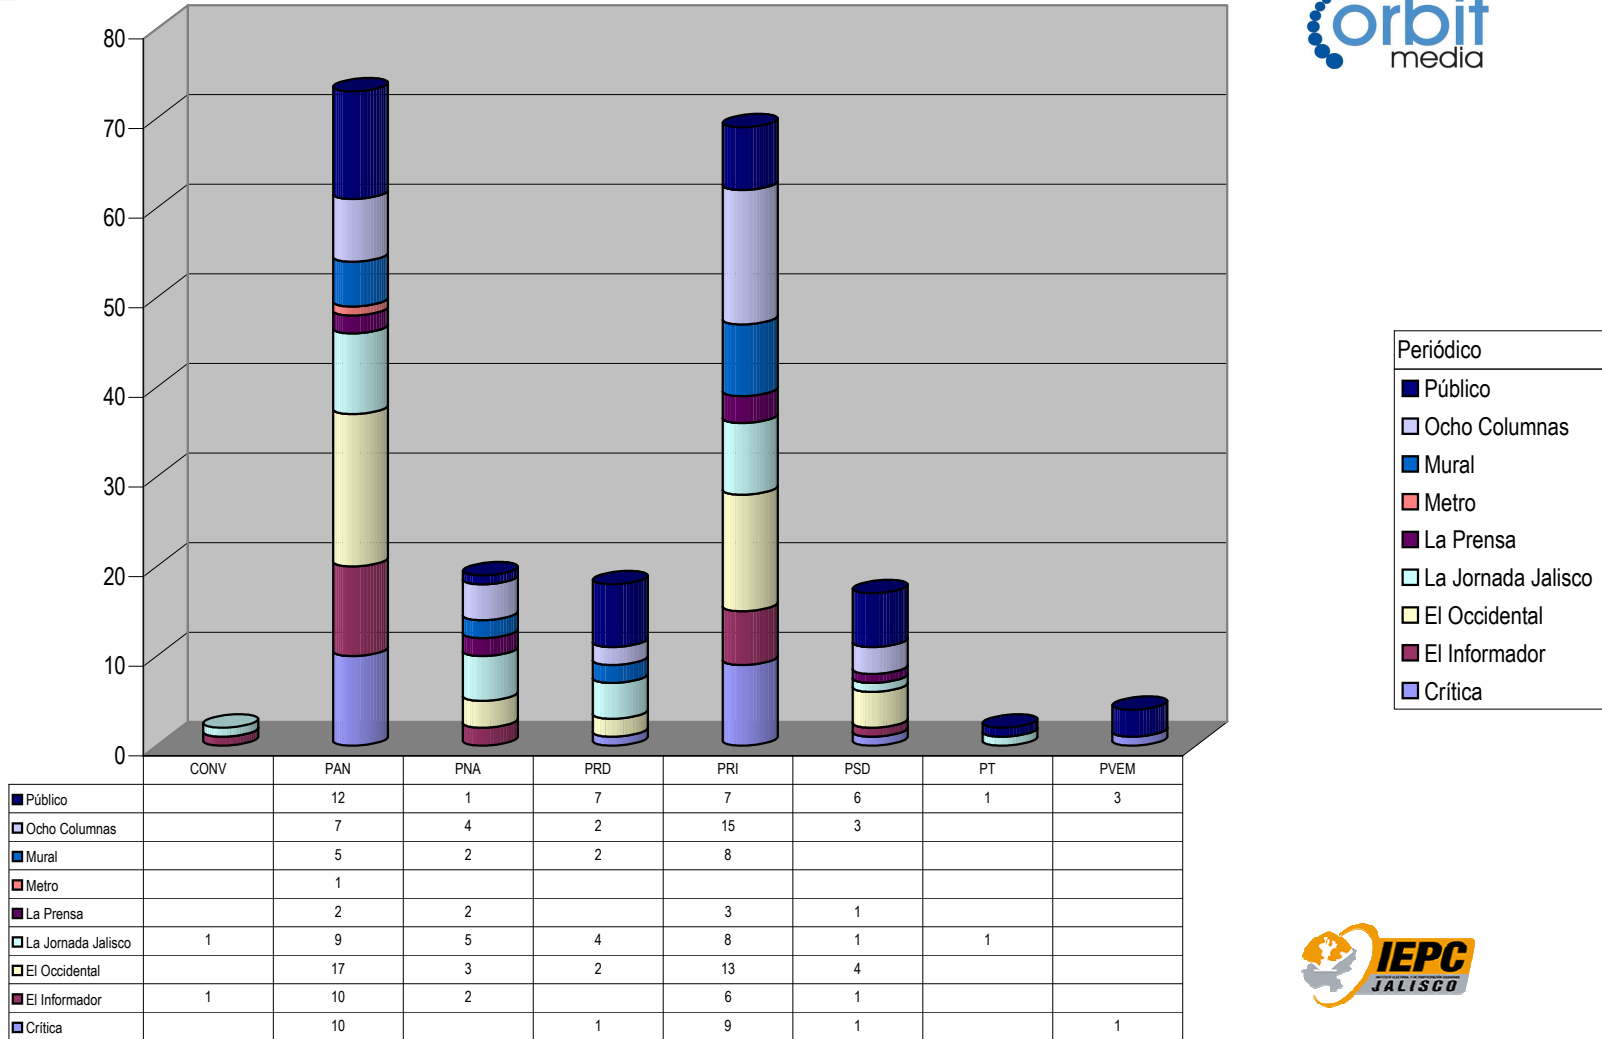

Partido

Plaza Ciudad Guzmán

Count of Partido

ACUMULADO DE NOTAS INFORMATIVAS POR PARTIDO, CIUDAD Y PERIÓDICO

Nota: Cualquier Partido Político o Coalición no reflejado en la presente gráfica es indicativo de que no tuvo participación en el Periodo del Informe, Periódico o Plaza

Partido

Plaza Colotlán

Count of Partido

ACUMULADO DE NOTAS INFORMATIVAS POR PARTIDO, CIUDAD Y PERIÓDICO

Nota: Cualquier Partido Político o Coalición no reflejado en la presente gráfica es indicativo de que no tuvo participación en el Periodo del Informe, Periódico o Plaza Respectiva

Partido

Plaza Guadalajara

Count of Partido

ACUMULADO DE NOTAS INFORMATIVAS POR PARTIDO, CIUDAD Y PERIÓDICO

Nota: Cualquier Partido Político o Coalición no reflejado en la presente gráfica es indicativo de que no tuvo participación en el Período del Informe, Periódico o Plaza Respectiva

Partido

Plaza La Barca

Count of Partido

ACUMULADO DE NOTAS INFORMATIVAS POR PARTIDO, CIUDAD Y PERIÓDICO

Periódico
■ Antorcha Iberoamericana

■ Antorcha Iberoamericana	PNA	PRI
	2	1

Nota: Cualquier Partido Político o Coalición no reflejado en la presente gráfica es indicativo de que no tuvo participación en el Periodo del Informe, Periódico o Plaza Respectiva