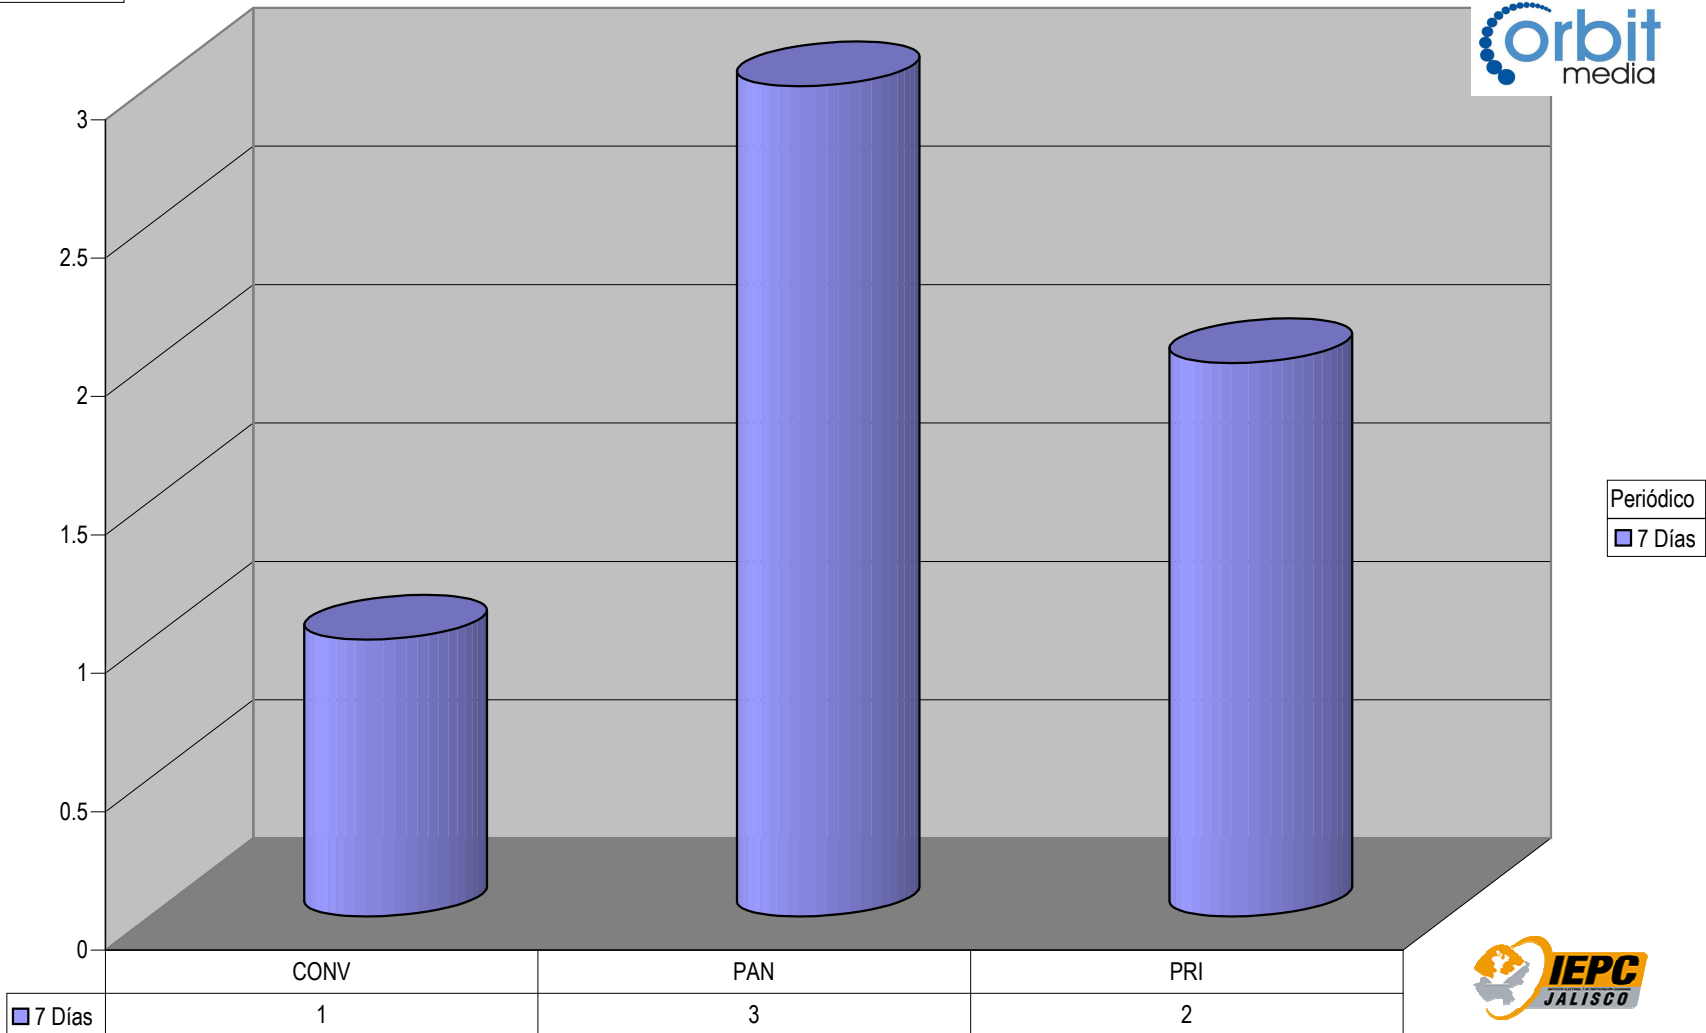

Plaza Tepatlán

ACUMULADO DE NOTAS INFORMATIVAS POR PARTIDO, CIUDAD Y PERIÓDICO

Count of Partido

Período
7 Días

7 Días

Nota: Cualquier Partido Político o Coalición no reflejado en la presente gráfica es indicativo de que no tuvo participación en el Periodo del Informe, Periódico o Plaza

Partido