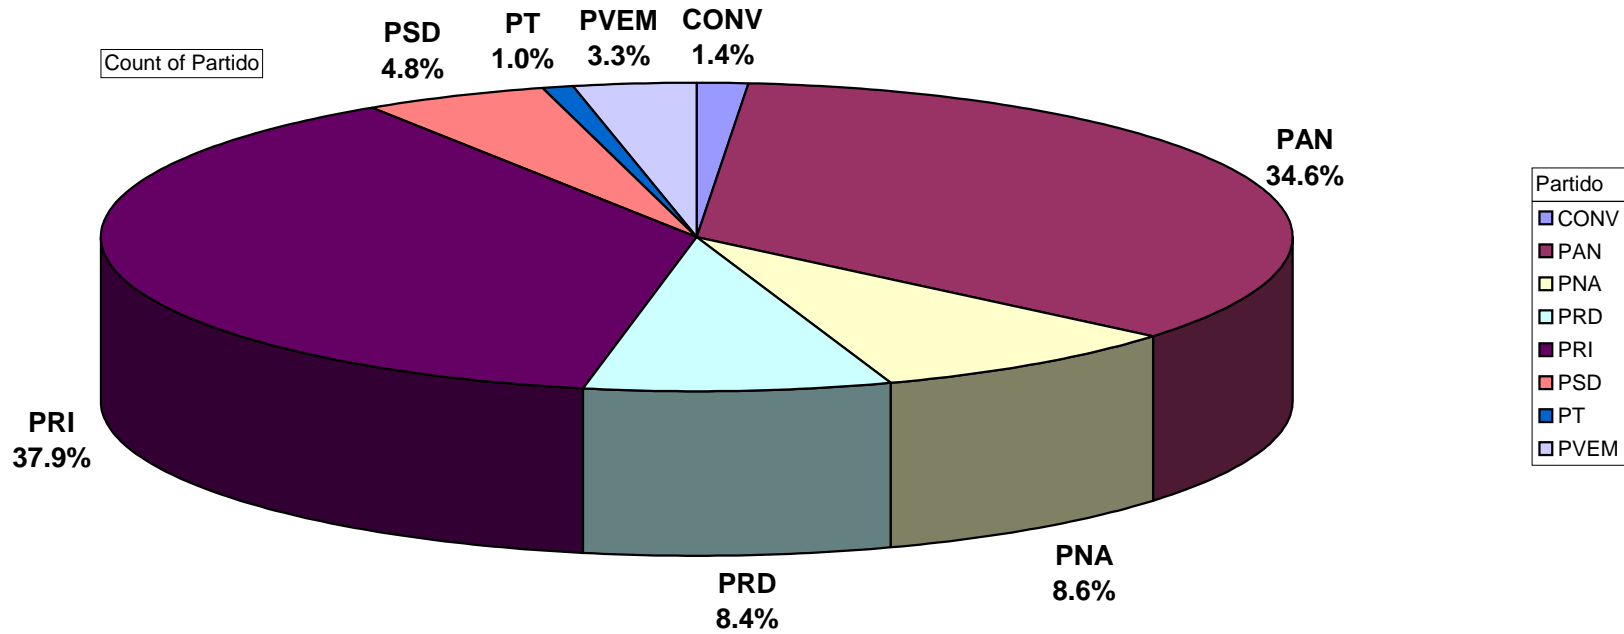

ACUMULADO DE NOTAS INFORMATIVAS POR PARTIDO Y PERIÓDICO Del 9 al 15 de Febrero del 2009

Nota: Cualquier Partido Político o Coalición no reflejado en la presente gráfica es indicativo de que no tuvo participación en el Periodo del Informe, Periódico o Plaza Respectiva

Partido

Periódico

- Voz del Norte
- Vallarta Opina
- Tribuna de la Bahía
- Sur de Jalisco
- Siempre Libres
- Semanario Costeño
- Revista Página
- Público
- Ocho Columnas
- Noticias de la Provincia
- Noti-Arandas
- Mural
- Metro
- Meridiano
- Libertad del sur de Jalisco
- La Voz del Sur de Jalisco
- La Prensa
- La Jornada Jalisco
- Expresión Jalisco
- El Occidental
- El Juglar
- El Informador
- El Faro de Jalisco
- El Arandense
- Diario de Zapotlán
- Diario de los Altos
- Crítica
- Antorcha Iberoamericana

ACUMULADO DE NOTAS INFORMATIVAS POR PARTIDO Y PERIÓDICO

Nota: Cualquier Partido Político o Coalición no reflejado en la presente gráfica es indicativo de que no tuvo participación en el Período del Informe, Periódico o Plaza Respectiva